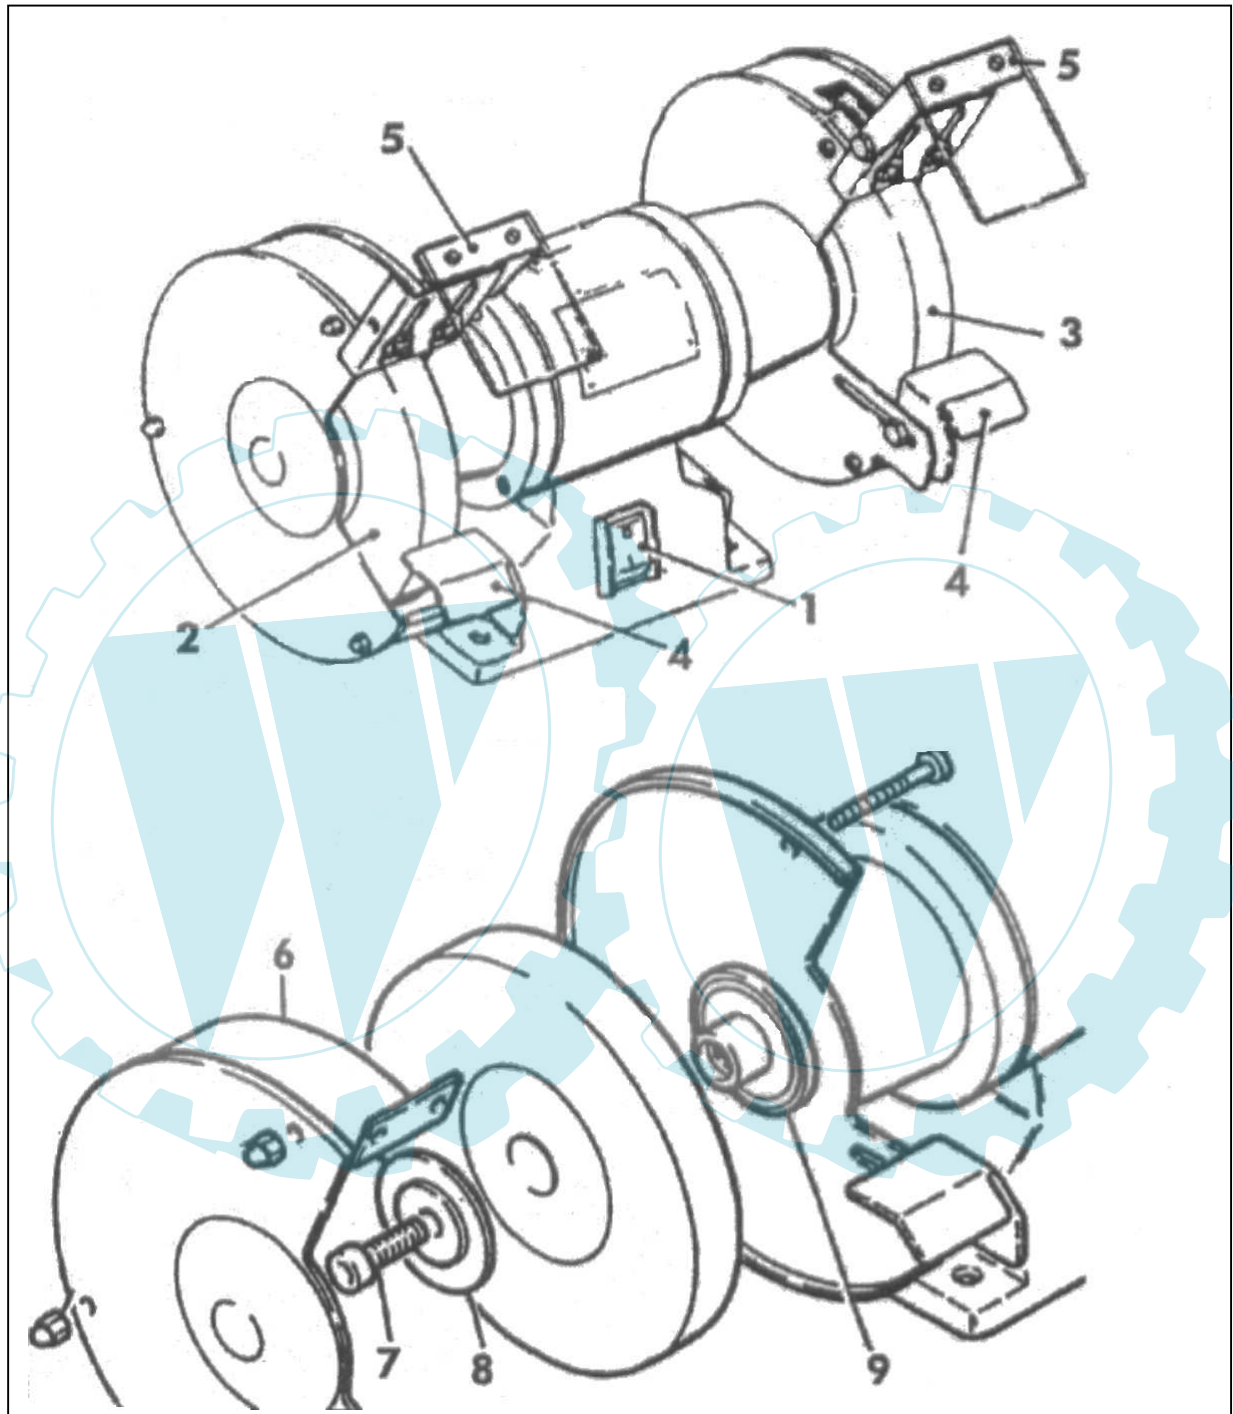

**55116**

**55116**

Pos.-Nr.	Ersatzteil-Nr.	Bezeichnung	Pos.-Nr.	Ersatzteil-Nr.	Bezeichnung
001	310201	Schalter			<b>GNS 150/200</b>
002	310202	Scheibe	011	310211	Wasserbehälter
003	310203	Scheibe	012	310212	Getriebezahnrad PVC
004	310204	Werkstückauflage			
005	310205	Sichtschutz / Paar			
006	310206	Scheibengehäuse			
007	310207	Flanschraube			
008	310208	Scheibenflansch außen			
009	310209	Scheibenflansch innen			